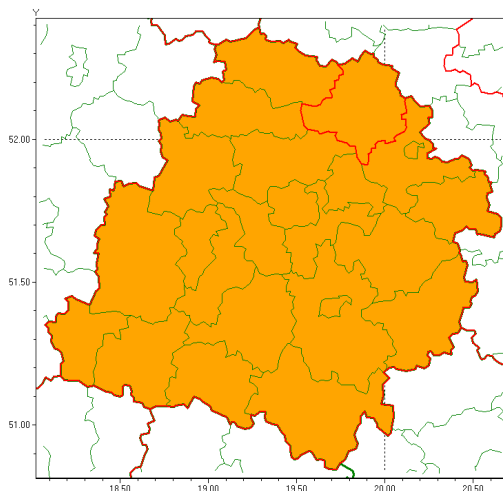

### Zasięg ostrzeżenia w województwie

Burze z gradem

### Ostrzeżenie meteorologiczne Nr 66

<b>Nazwa biura</b>	IMGW-PIB Meteorological Forecast Centre, Poznan Team
<b>Zjawisko/stopień zagrożenia</b>	Burze z gradem/ 2
<b>Obszar</b>	województwo łódzkie <b>powiat łowicki</b>
<b>Ważność</b>	od godz. 14:00 dnia 28.07.2021 do godz. 22:00 dnia 28.07.2021
<b>Przebieg</b>	Prognozowane są burze, którym miejscami będą towarzyszyć ulewne opady deszczu od 20 mm do 30 mm, lokalnie do 40 mm oraz porywy wiatru do 100 km/h. Miejscami grad.
<b>Prawdopodobieństwo wystąpienia zjawiska(%)</b>	80%
<b>Uwagi</b>	Brak.
<b>Dyrektor synoptyk IMGW-PIB</b>	Barbara Wrzesińska
<b>Godzina i data wydania</b>	godz. 07:31 dnia 28.07.2021
<b>SMS</b>	IMGW-PIB OSTRZEŻENIE: BURZE Z GRADEM/2 łódzkie/łowicki od 14:00/28.07 do 22:00/28.07.2021 deszcz 40 mm, grad, porywy 100 km/h.